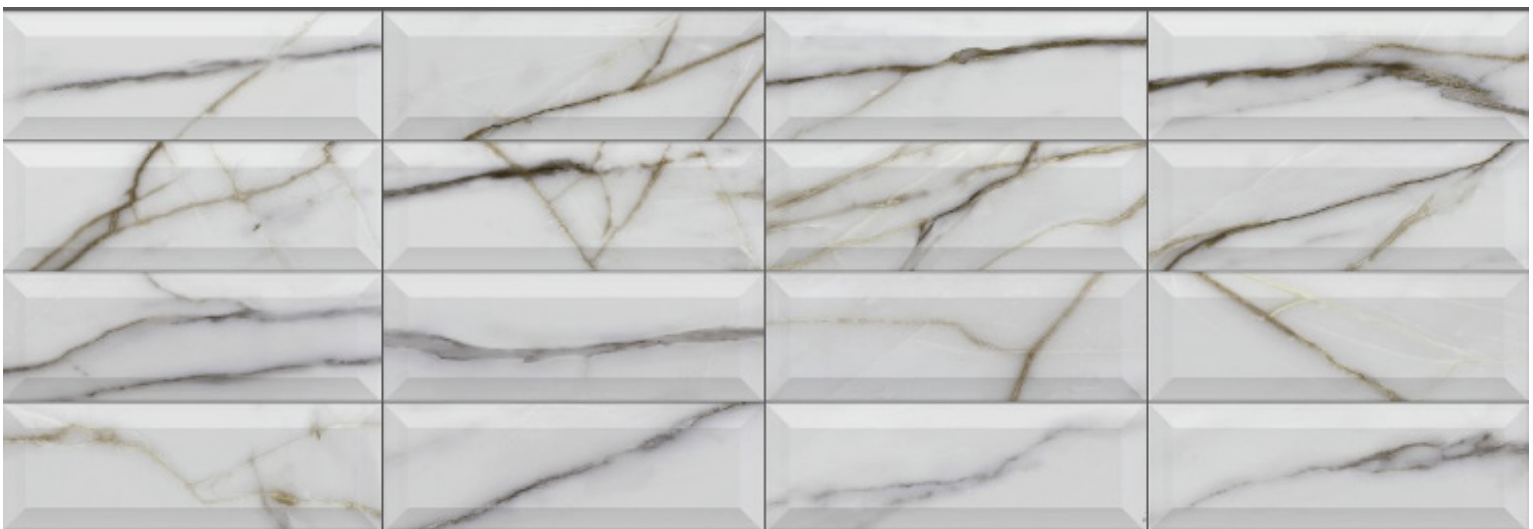

**SIZE**

100 x 300mm

**BEVELLED CARRARA EMPORIO**  
**GLOSSY FINISH**

**SIZE**  
**100 x 300mm**

**BEVELLED CARRARA EMPORIO**  
**GLOSSY FINISH**

**SIZE**  
**100 x 300mm**

BEVELLED CARRARA LICIOUS  
GLOSSY FINISH