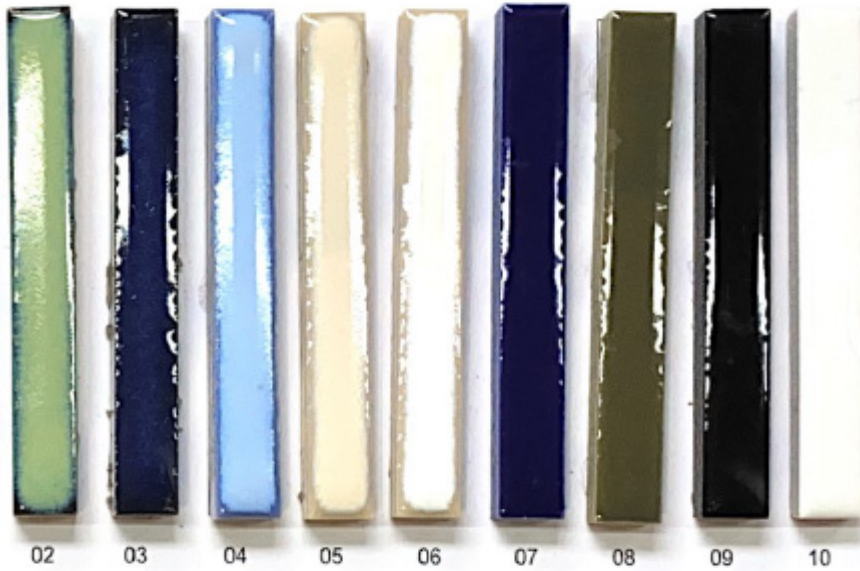

M 0151

M 0153

M 0154

M 0157

M 0160

SQUARE

GLOSSY & MATT FINISH

STACK BONE (12 x 19)