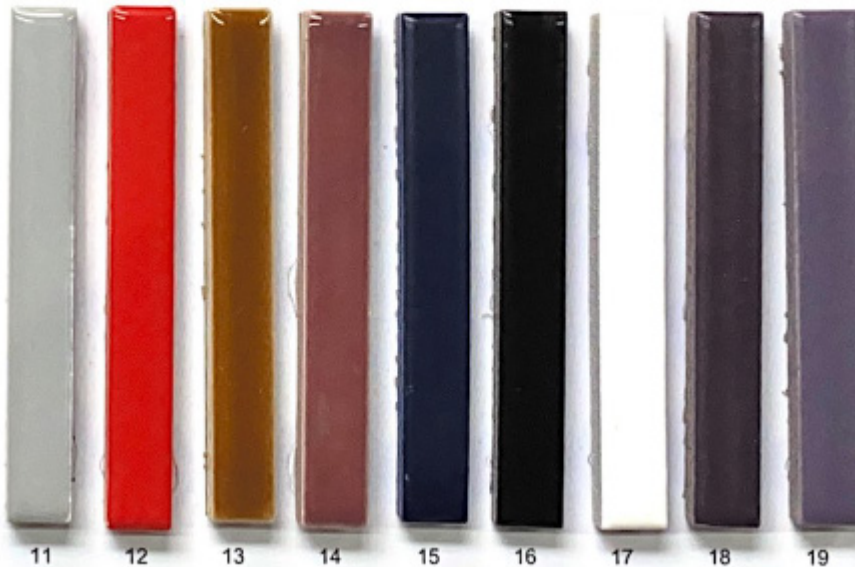

M 0151

M 0153

M 0154

M 0157

M 0160

SQUARE

GLOSSY & MATT FINISH

STACK BONE (12 x 19)